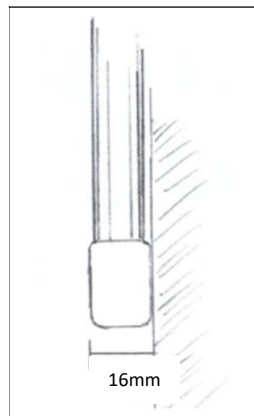

Specification Information:

Description: Whiteboards R Us Standard Frame

Application: Premium Whiteboard Surface

Included: Pen-Tray & Concealing Buttons

Nominate Surface preference: Surface – High Gloss (946), Low Gloss (937),

Acrylic, Pinboard, Combinations

Size (mm) Width x Height	Product Codes - High Gloss	Product Codes - Low Gloss
600 x 450	ST946 600 x 450	ST937 600 x 450
900 x 600	ST946 900 x 600	ST937 900 x 600
900 x 900	ST946 900 x 900	ST937 900 x 900
1220 x 900	ST946 1220 x 900	ST937 1220 x 900
1220 x 1220	ST946 1220 x 1220	ST937 1220 x 1220
1520 x 900	ST946 1520 x 900	ST937 1520 x 900
1520 x 1220	ST946 1520 x 1220	ST937 1520 x 1220
1520 x 1520	ST946 1520 x 1520	ST937 1520 x 1520
1800 x 900	ST946 1800 x 900	ST937 1800 x 900
1800 x 1220	ST946 1800 x 1220	ST937 1800 x 1220
1800 x 1520	ST946 1800 x 1520	ST937 1800 x 1520
2100 x 900	ST946 2100 x 900	ST937 2100 x 900
2100 x 1220	ST946 2100 x 1220	ST937 2100 x 1220
2100 x 1520	ST946 2100 x 1520	ST937 2100 x 1520
2400 x 900	ST946 2400 x 900	ST937 2400 x 900
2400 x 1220	ST946 2400 x 1220	ST937 2400 x 1220
2400 x 1520	ST946 2400 x 1520	ST937 2400 x 1520
2700 x 900	ST946 2700 x 900	ST937 2700 x 900
2700 x 1220	ST946 2700 x 1220	ST937 2700 x 1220
2700 x 1520	ST946 2700 x 1520	ST937 2700 x 1520
3000 x 1220	ST946 3000 x 1220	ST937 3000 x 1220
3000 x 1520	ST946 3000 x 1520	ST937 3000 x 1520
3300 x 1220	ST946 3300 x 1220	ST937 3300 x 1220
3300 x 1520	ST946 3300 x 1520	ST937 3300 x 1520
3600 x 1220	ST946 3600 x 1220	ST937 3600 x 1220
3600 x 1520	ST946 3600 x 1520	ST937 3600 x 1520

Size Guide:

	600	900	1220	1520	1800	2100	2400	2700	3000	3300	3600
450											
900											
1220											
1520											

Source One Alliance P/L – 21 095 953 745
 Trading As - **Whiteboards R Us**
 38 Nicholas Drive Dandenong South Vic 3175
www.whiteboardsrus.com.au
 Ph: 03 9703 1222